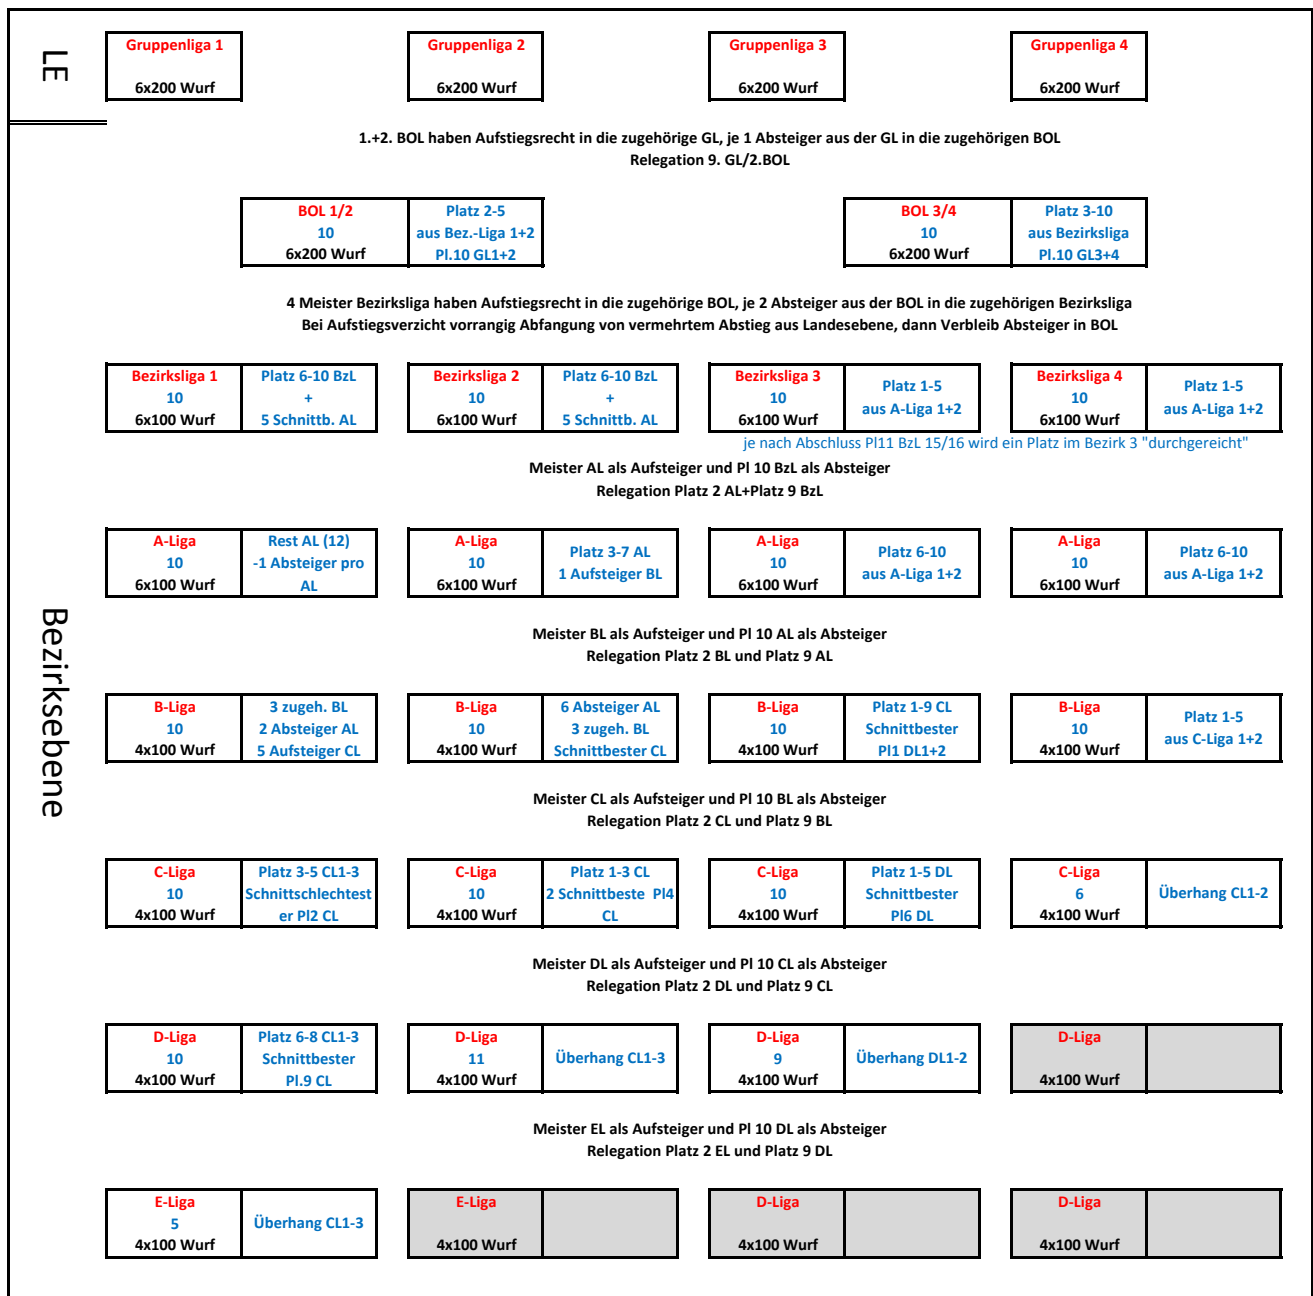

B-Liga

1. SC NH Offenbach 2	6	14516	10: 2 2419,3
2. TSG Bürgel 2	5	11467	8: 2 2293,4
3. KSG Hösbach 3	6	14236	8: 4 2372,7
4. SV Steinbach 1	6	13706	4: 8 2264,3
5. DJK/AN Großostheim 3	5	11203	2: 8 2240,6
6. KV Ober-Wiltstadt	6	10755	2: 10 1792,5

C-Liga 1			
1. TV Großwetzheim 1	10	16131	16: 4 1613,1
2. Bfr. Kleinwilt. 2	10	16110	16: 4 1611,0
3. TV Halbach 3	9	15973	12: 6 1597,3
4. TV Großwiltstadt 1	10	15768	12: 8 1576,8
5. Bfr. Eisenfeld 2	9	14497	10: 8 1610,8
6. GH Niedernberg 2	9	13905	10: 8 1545,0
7. RG Mosbach 3	10	15174	8: 12 1517,4
8. TSV Klein-Umstadt 1	10	15173	6: 14 1517,3
9. KSG Hösbach 4	10	13722	4: 16 1372,2
10. GH Sulzbach 2	9	13540	2: 16 1504,4

C-Liga 1			
1. GK Jahn Hanau 2 MA	7	11594	12: 2 1656,29
2. TFC 'Elder Hanau MA	6	9245	8: 4 1540,83
3. SG Bruch/Mittelbu. 2 MA	7	11162	8: 6 1594,57
4. KC Rothenbergen 4 MIX	7	11092	6: 8 1557,43
5. Blau Gelb Hanau MA	7	10868	6: 8 1552,57
6. GK Fraunheim 2 MA	6	9244	8: 4 1540,67
7. SG Bad Nauheim MA	6	9281	8: 12 1546,83
8. SKG BS Salmünster 3	8	12312	8: 12 1539,00
9. SG Bischofshelm MIX hat ebenfalls seine Mannschaft zurückgezogen.			
10. spielfrei	0	0	0 0,00

C-Liga 1			
1. SKC 96 Ph. Mörfelden	7	12043	14: 0 1720,43
2. TG Hochheim	8	12028	12: 4 1578,50
3. Volkrag SGB 2	8	12928	10: 6 1616,00
4. Eintracht Wiesbaden 2	8	12544	10: 6 1568,00
5. Eintracht 61 KVR 3	7	9388	8: 6 1341,14
6. KC Rebenheim Mörfeld. 2	8	11342	6: 10 1417,75
7. Blau Gelb Wiesbaden 3	8	10742	6: 10 1342,75
8. TV Dreieichenhain 3	8	10831	4: 12 1353,88
9. SPIELFREI	0	0	0 0,00
10. SG Blauhüt Mainespitz	8	11958	0: 16 1494,75

C-Liga 1 - Mix			
1. KSC Heppenheim MA	8	12859	14: 2 1607,38
2. SG Sportfr. Groß Gerau MA	8	12604	10: 6 1575,50
3. KSC 2000 Groß-Zimmern M	8	12164	10: 6 1520,50
4. KSC 74 Ober-Ramstadt MA	8	12244	6: 10 1520,50
5. Kriemhild Lorsch MIX	8	12197	6: 10 1524,63
6. SKC Höchst 4 MA	8	11981	6: 10 1497,63
7. SVS Griesheim 3 MIX-MA	8	11916	6: 10 1489,50
8. SG Weiterstadt MIX-MA	8	11913	6: 10 1489,50

C-Liga 2			
1. KSC Frammersbach 3	10	15344	16: 4 1534,4
2. Kfr. Mainaschaff 1	10	16485	14: 6 1648,5
3. EK Mainaschaff 2	10	16293	14: 6 1629,3
4. Gem. Mömlingen 2	10	16145	12: 8 1614,5
5. EK Heigenbrücken 3	10	16542	10: 10 1654,2
6. FC Oberaffebach 4	10	15723	8: 12 1572,3
7. Bfr. Eisenfeld 3	10	15658	8: 12 1565,8
8. Kfr. Pfaffenheim 1	10	15826	6: 14 1582,6
9. Bfr. Kleinwilt. 3	10	14101	6: 14 1410,1
10. TV Großwiltstadt 2	10	13907	6: 14 1390,7

C-Liga 2			
1. SGO99/AN Mühlheim/MIX	9	14544	16: 2 1616,00
2. KC 53 Maintal 4 FR	9	13999	14: 4 1555,44
3. SKG Neuenhäu 2 FR	8	12096	12: 4 1512,00
4. TSG Bürgel 2 FR	9	13964	12: 6 1551,56
5. Fortuna Heusenst. MIX1	9	12269	10: 10 1363,22
6. SKG BS Salmünster 2 FR	9	14135	6: 12 1570,56
7. KSG Florstadt 2 MIX	9	11441	6: 12 1271,22
8. SG Friedberg/Dorh. 4 MIX	9	11116	4: 14 1235,11
9. BV Bischofshelm MIX	9	13358	2: 16 1484,22
10. spielfrei	0	0	0 0,00

D-Liga 1 - mix			
1. VFR Wiesbaden	9	14513	16: 2 1612,56
2. TuS Rüsselsheim 3	9	14423	16: 2 1602,56
3. TG Hochheim 2	9	13910	12: 6 1545,56
4. Volkrag SGB Ffm	9	13898	8: 10 1543,11
5. TSG N Isenburg 2	9	13472	8: 10 1496,89
6. Rot Weiss Waldorf	9	13635	8: 10 1515,00
7. KSC Ffm Bockenheim	9	13452	6: 12 1494,67
8. ESV Bl. G. Ffm 2	9	13035	6: 12 1448,33
9. KV Riederwald	9	13522	6: 12 1502,44
10. SG Fraunheim	9	12845	4: 14 1427,22

C-Liga 2 - Mix			
1. KSC 2000 Groß-Zimmern M	7	9771	12: 2 1395,86
2. SKG Roßdorf MIX-FR	8	11669	12: 4 1458,63
3. SKC BF Bürstadt MA	8	12182	10: 6 1522,75
4. SKC Höchst 5 MIX	8	11846	10: 6 1489,75
5. BG Biebesheim MIX-FR	8	11593	8: 8 1449,13
6. TV Erfelden MIX-FR	8	11333	8: 8 1416,63
7. DJK BW Münster MIX	7	9804	2: 12 1400,57
8. SPIELFREI	0	0	0 0,00
9. SPIELFREI	0	0	0 0,00
10. SKG Grafenhausen MIX	8	9369	0: 16 1171,13

C-Liga 3			
1. Spfr. Mönchberg 1	10	16108	18: 2 1610,8
2. SG Kleinostth./Mff. 3	10	15972	14: 6 1597,2
3. EK Nikheim 2	10	15793	14: 6 1579,3

Einteilung erfolgte nach den aktuellen Tabellen des 10 Spieltages

Es werden weitere Mannschaftsmeldungen durch Einführung altersunabhängiges Lochkugelspiel und Einsatz von U14 erwartet!