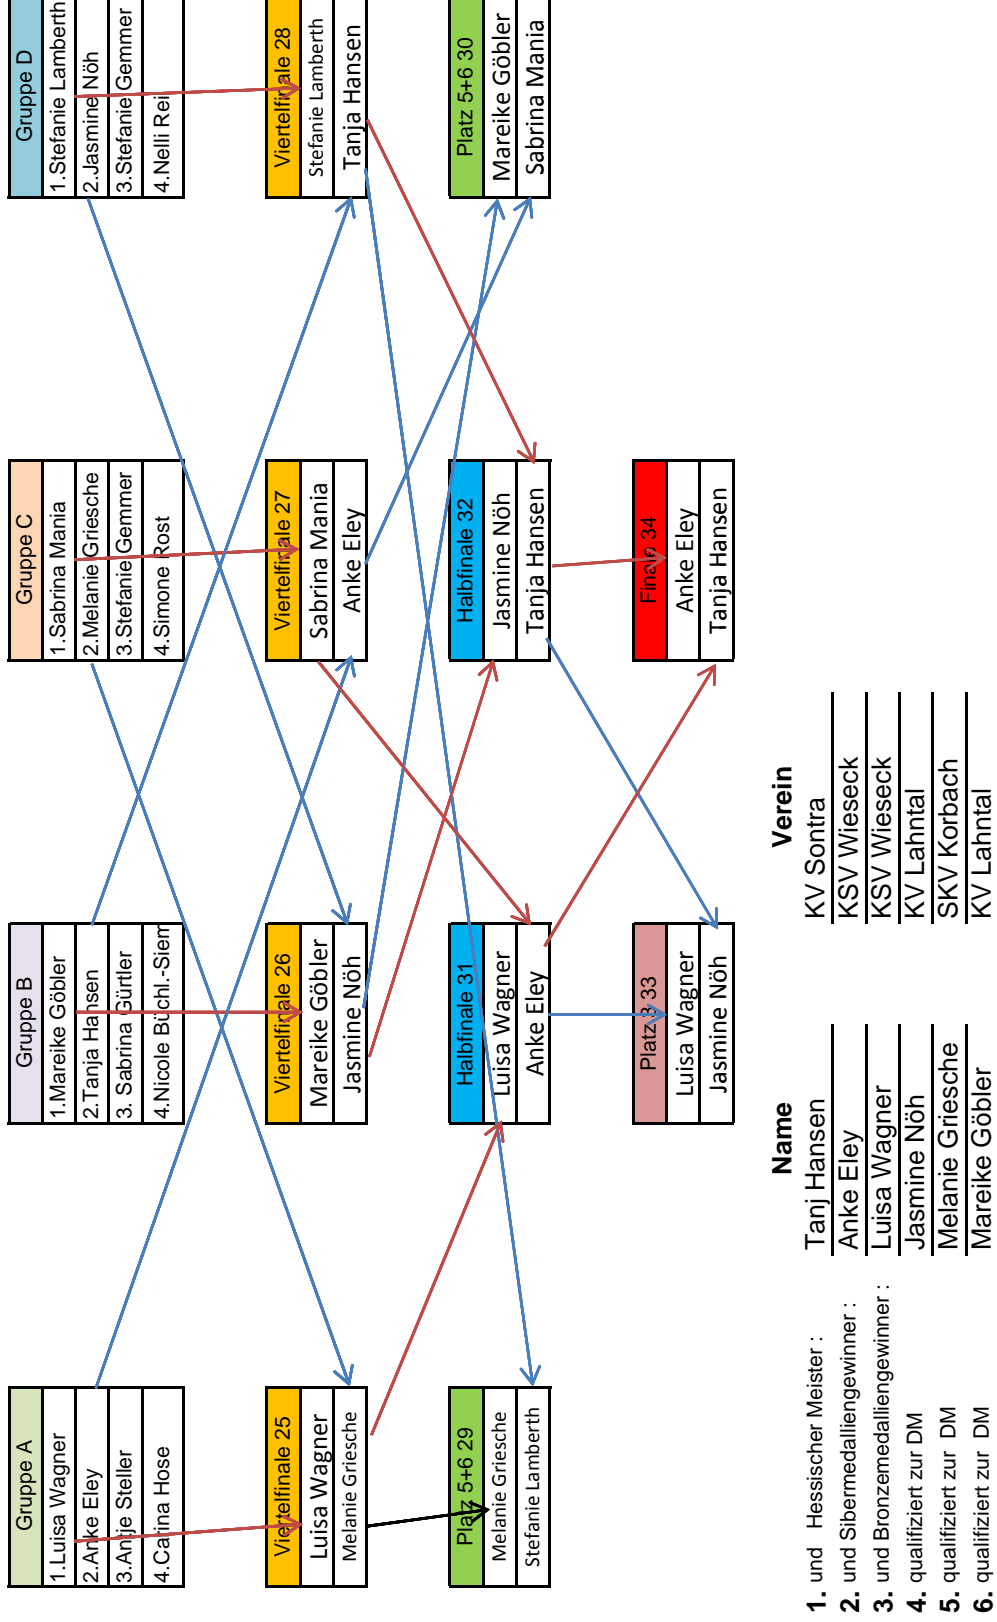

Hessische Landesmeisterschaften 2011 Sprint - Damen

HKBV Sektion Schere

1. und Hessischer Meister :
2. und Silbermedallengewinner :
3. und Bronzemedallengewinner :
4. qualifiziert zur DM
5. qualifiziert zur DM
6. qualifiziert zur DM

**Hessische Landesmeisterschaften 2011
HKBV Sektion Schere**

KKV Kassel Bowling&Kegelarena Auepark Bahn 9-12

Teilnehmer Sprint Herren

Nr.	Name	Vorname	Verein	LosNr.
1	Weber	Dieter	KKV Kassel	
2	Wedemeyer	Tobias	KSV Baunatal	
3	Weitzel	Frank	KKV Kassel	
4	Schlitzberger	Uwe	KKV Kassel	
5	Mandelik	Ingo	KKV Kassel	
6	Röttcher	Andreas	KKV Kassel	
7	Mania	Sebastian	KSV Wieseck	
8	Lenz	Carsten	SKC BW Haiger	
9	Koerner	Frank	KSV Wetzlar	
10	Vollmer-Braas	Peter	KSV Wetzlar	
11	Hormel	Stefan	KSV Wetzlar	
12	Stein	Christian	ESV Ronshausen	
13	Brill	Tobias	AN Bosserode	
14	Windolf	Rene	AN Bosserode	
15	Hofmann	Daniel	KV Sontra	
16	Emmerich	Stefan	KV Sontra