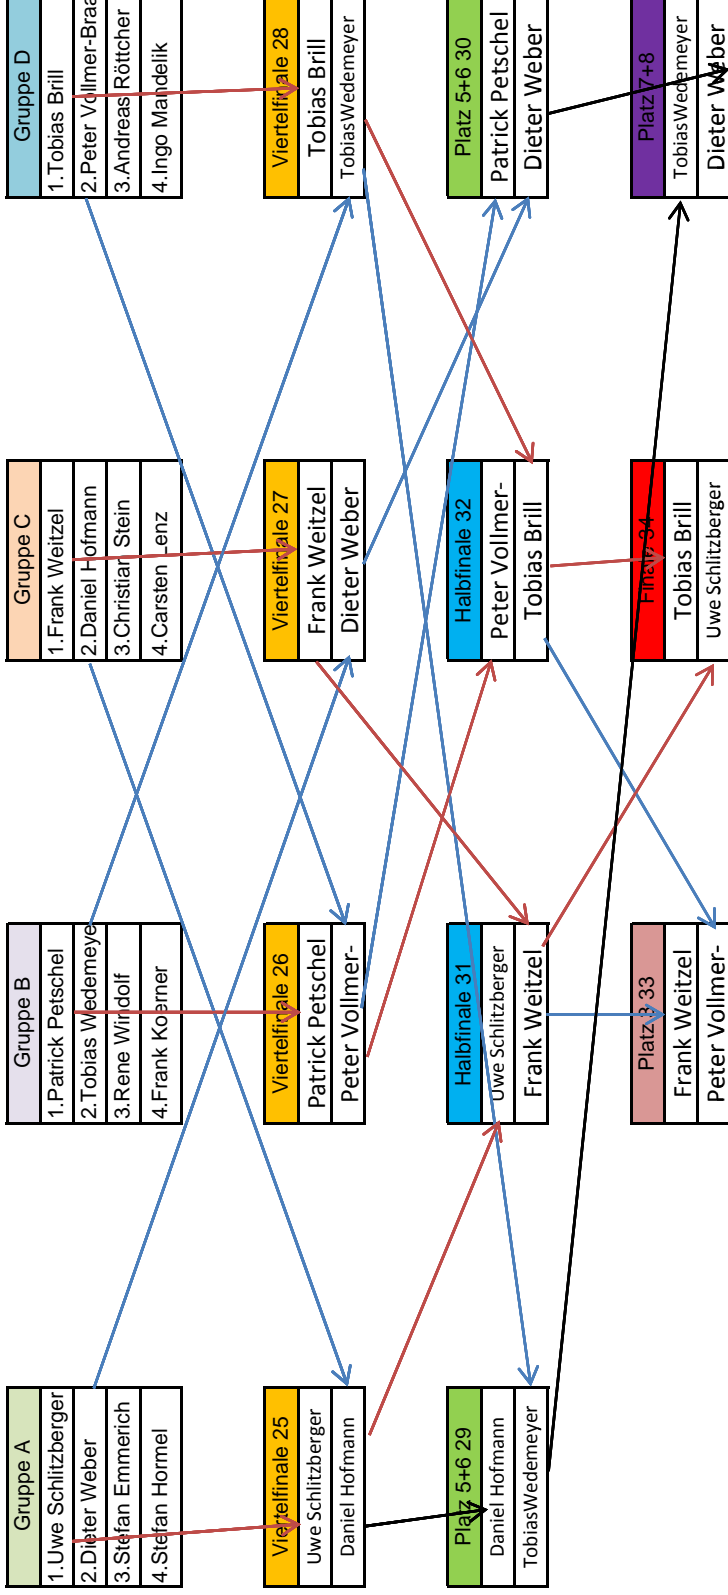

Hessische Landesmeisterschaften 2011

Sprint - Herren

HKBV Sektion Schere

Name

Tobias Brill
Uwe Schlitzberger
Frank Weitzel
Peter Vollmer-Braa
Daniel Hofmann
Patrick Petschel
Tobias Wedemeyer

Verein

AN Bosserode
KKV Kassel
KKV Kassel
KSV Wetzlar
KV Sontra
KSV Wetzlar
KSV Baunatal

1. und Hessischer Meister :

2. und Silbermedallengewinner :

3. und Bronzemedallengewinner :

4. qualifiziert zur DM

5. qualifiziert zur DM

6. qualifiziert zur DM

7. qualifiziert zur DM