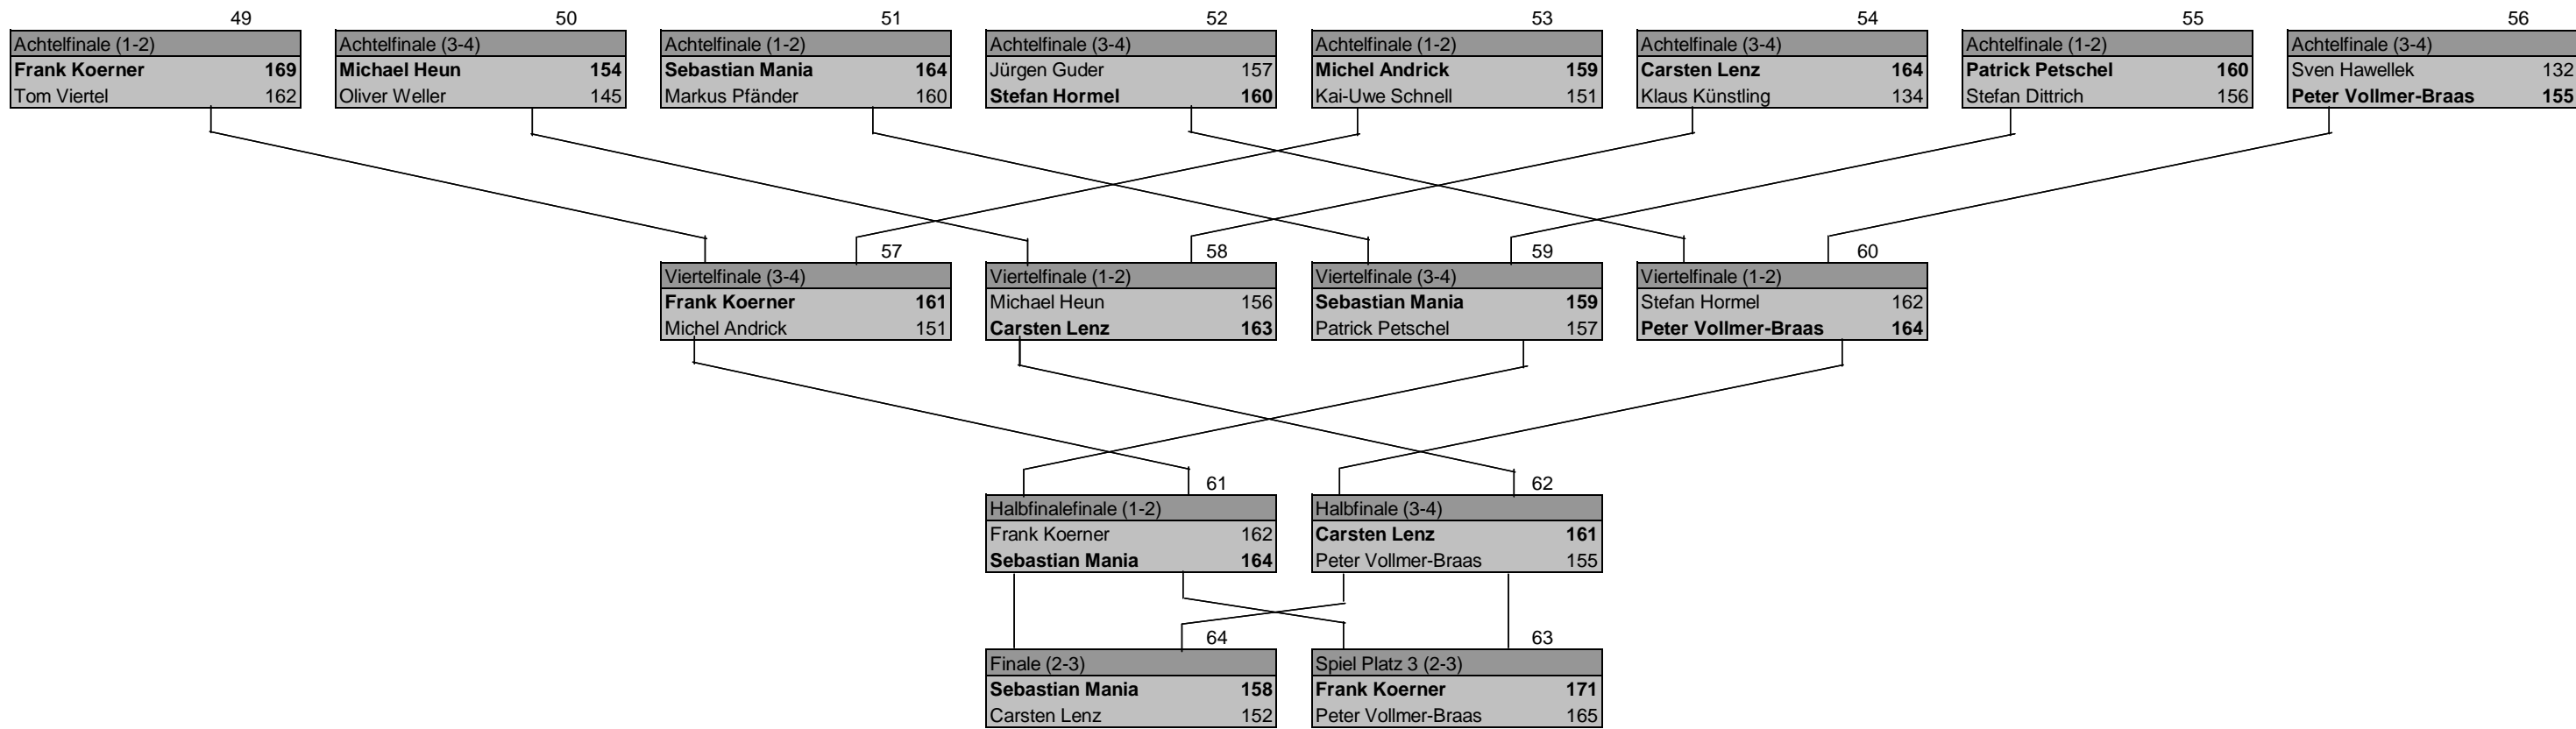

Bezirksmeisterschaft 2011

HKBV - Sektion Schere - Bezirk Süd/West

Sprint Herren

Sonntag, 06.03.2011

KO-Runde

Kegelsportanlage Wetzlar

Gruppe A
Frank Koerner
Jürgen Guder
Patrick Petschel
Sascha Andreas Kreiling

Gruppe B
Michael Heun
Michel Andrick
Sven Hawellek
Christian Heigele

Gruppe C
Sebastian Mania
Carsten Lenz
Tom Viertel
Steffen Köhler

Gruppe D
Stefan Hormel
Stefan Dittrich
Burkhard Nöh
0

Gruppe E
Kai-Uwe Schnell
Peter Vollmer-Braas
Kai Klöckner
0

Gruppe F
Klaus Künstling
Oliver Weller
Markus Pfänder
0

Gruppe G
Markus Pfänder
Steffen Köhler
Christian Heigele
0

Bezirksmeister
2. Platz
3. Platz
4. Platz
5. Platz
6. Platz

Sebastian Mania
Carsten Lenz
Frank Koerner
Peter Vollmer-Braas
Stefan Hormel
Patrick Petschel