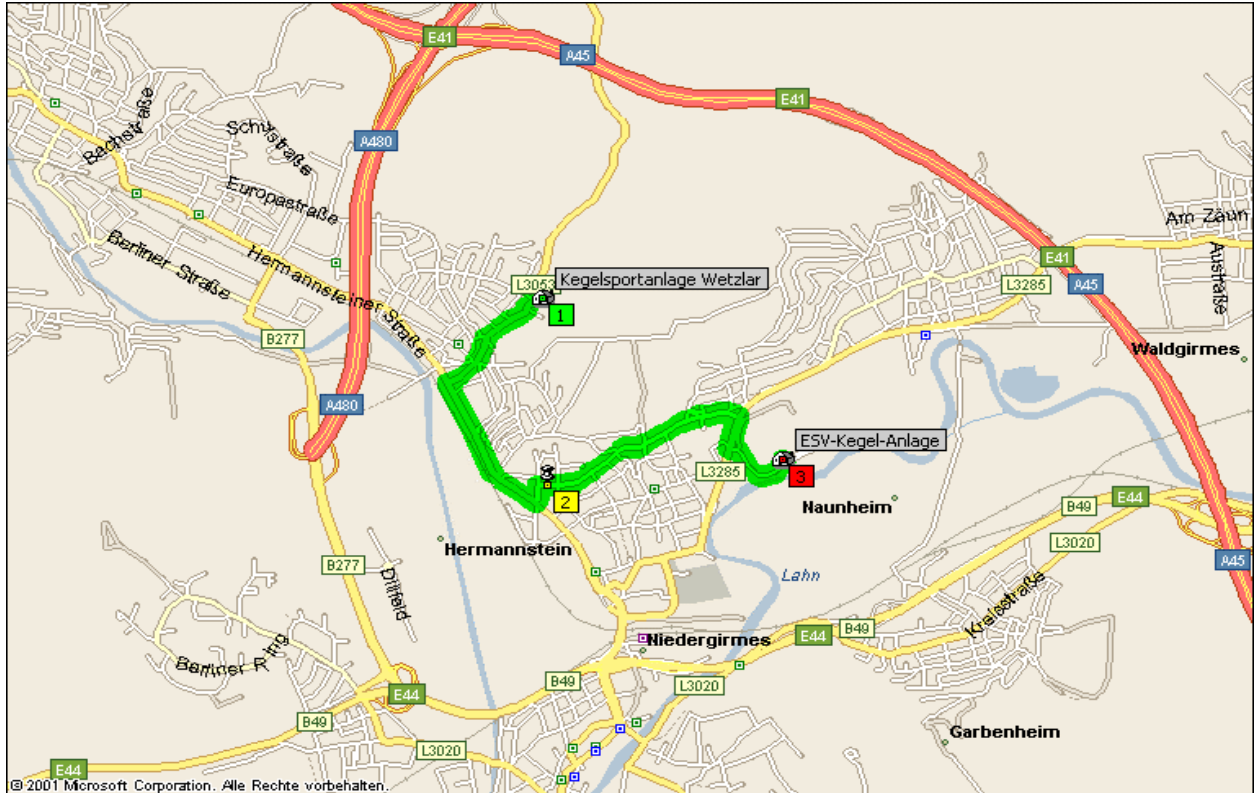

Hessische Landesmeisterschaft 2005

HKBV - Sektion Schere

Anfahrt

Die Lage der Kegelsportanlagen in Wetzlar

Der beste Weg zwischen der Kegelsportanlage und der ESV-Kegel-Anlage

Hessische Landesmeisterschaft 2005