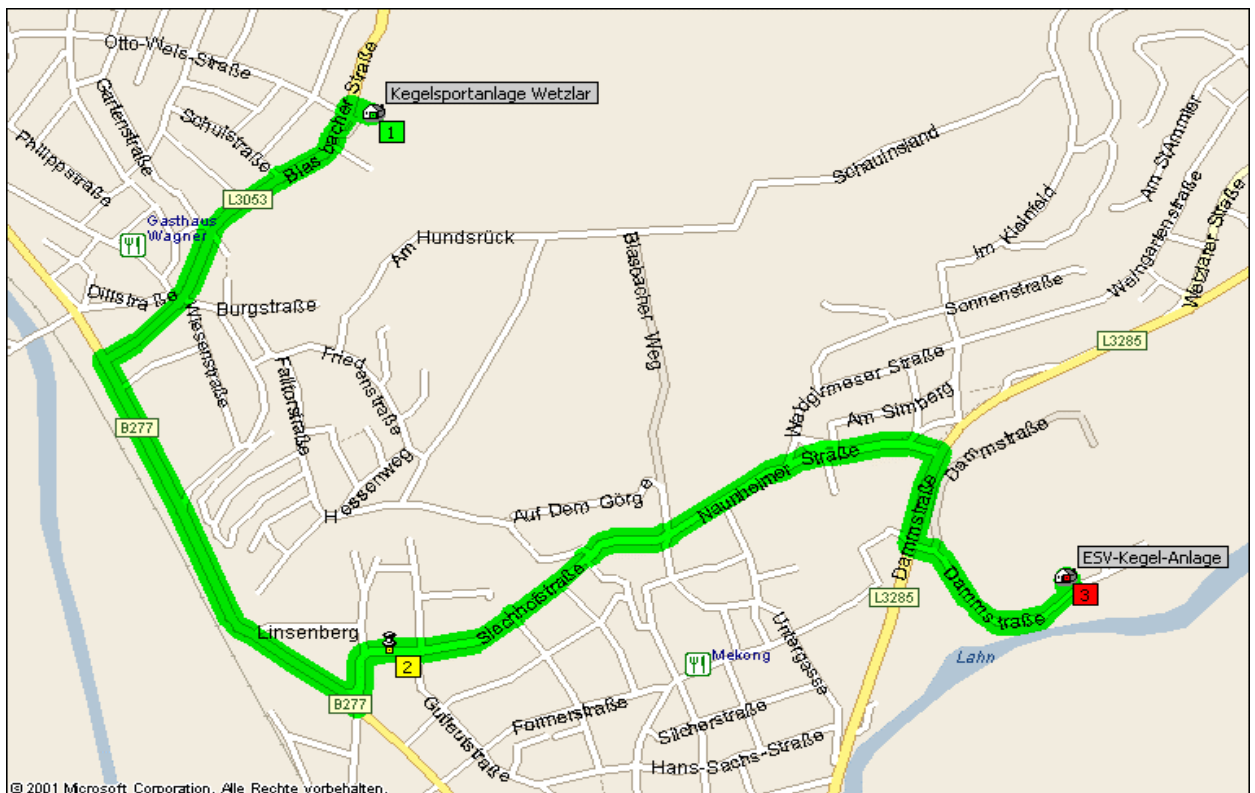

Hessische Landesmeisterschaft 2005

HKBV - Sektion Schere

Anfahrt

Die Lage der Kegelsportanlagen in Wetzlar

Der beste Weg zwischen der Kegelsportanlage und der ESV-Kegel-Anlage

Hessische Landesmeisterschaft 2005